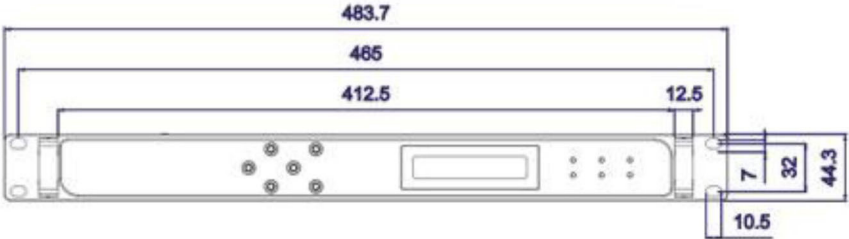

MAC Controller

D17910

MAC Controller