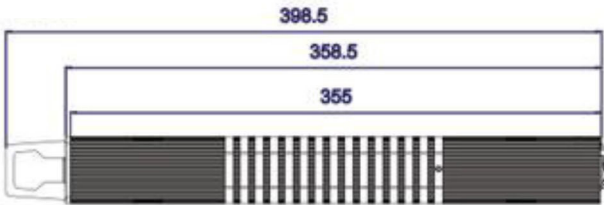

MAC Controller

D17910

MAC Controller