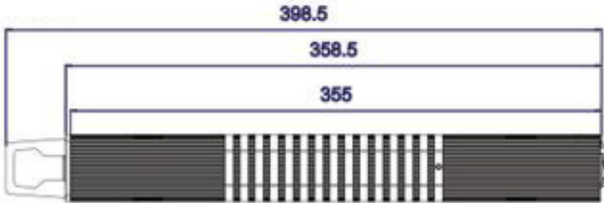

MAC Controller

D17910

MAC Controller